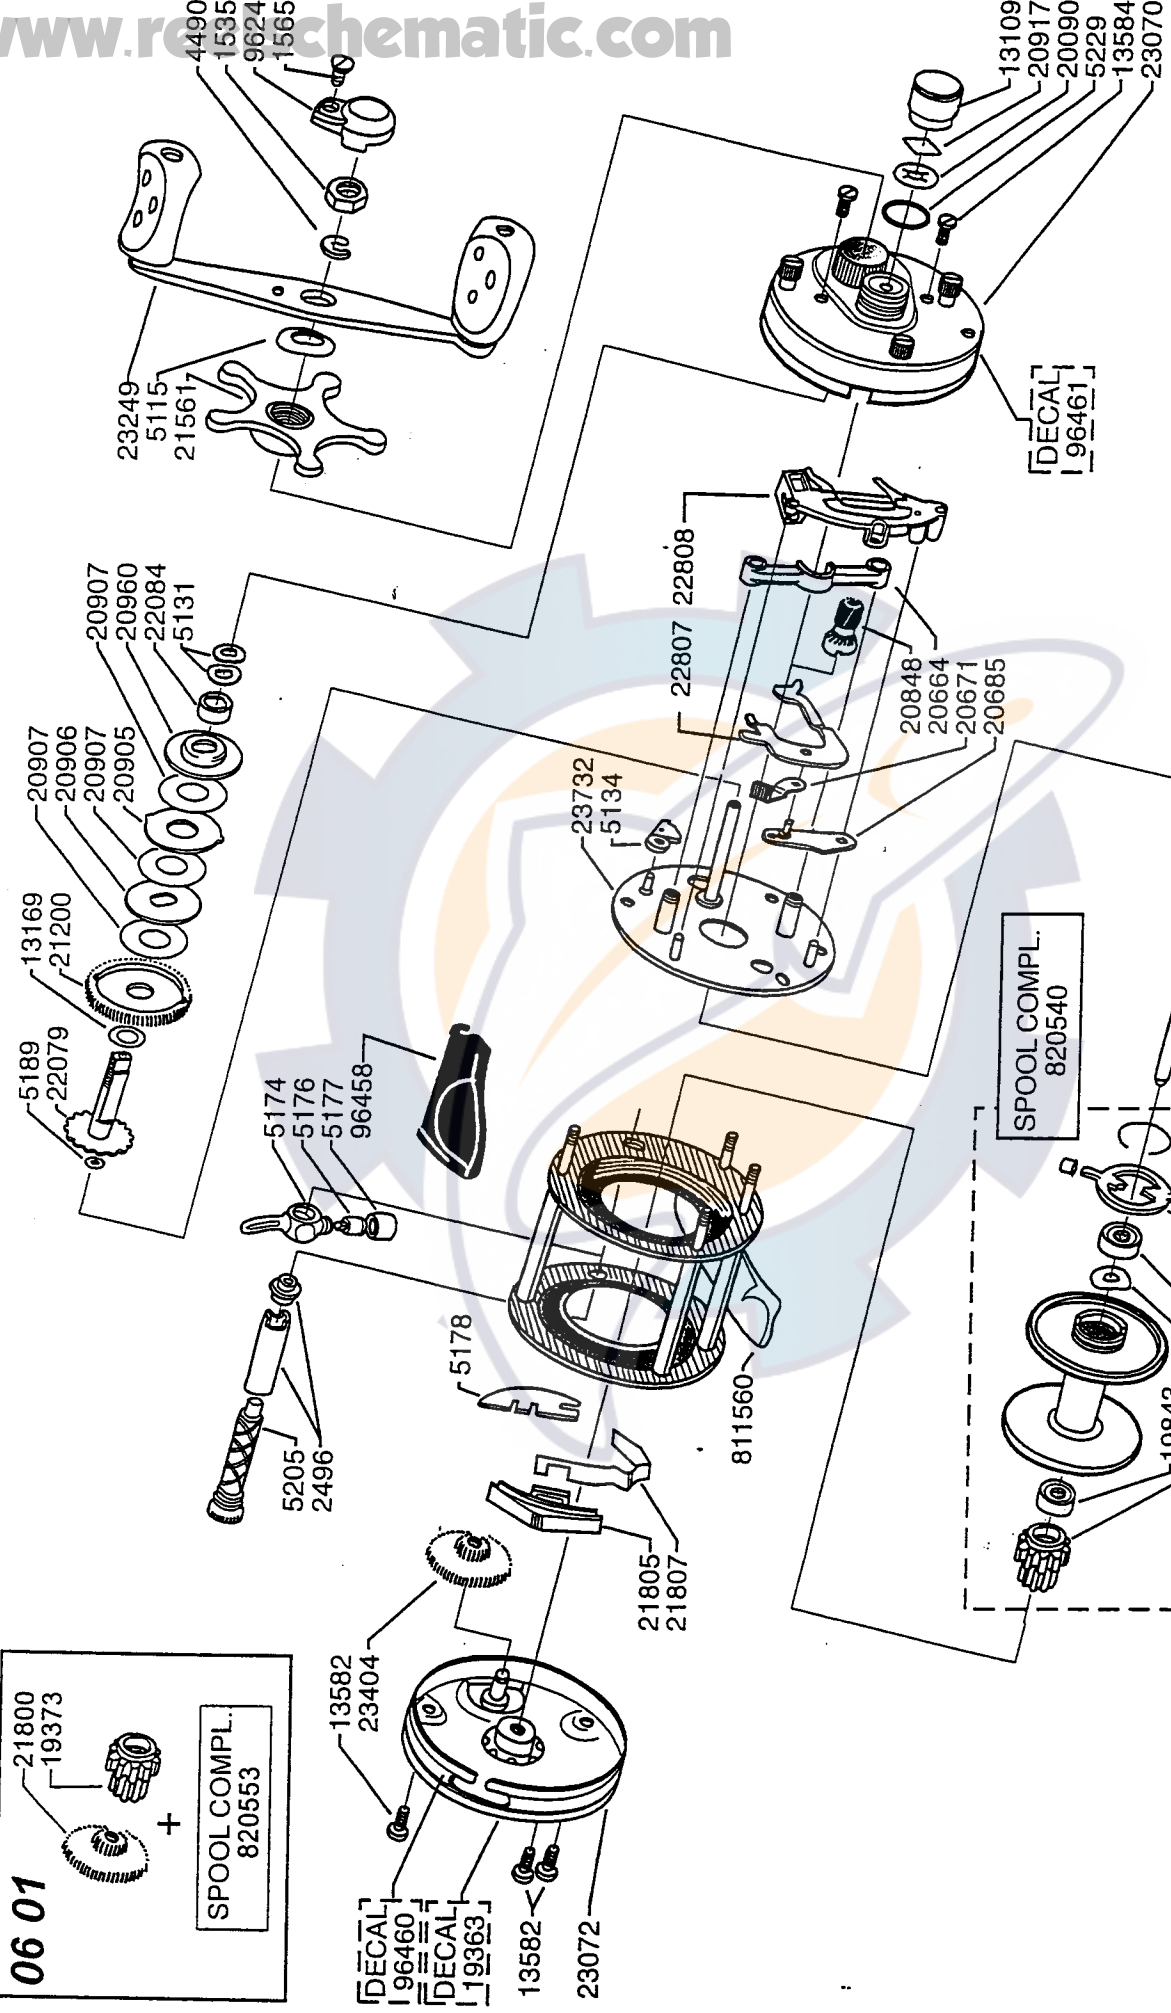

06 01

SPOOL COMPL.
820553

Please specify reel model number and number in reeffoot when ordering parts

Vid beställning av reservdelar bör alltid rulltyp och nummer-beteckning under rullfotens anges

Ambassadeur 6000 CA

901782

06 02

34-12265-2